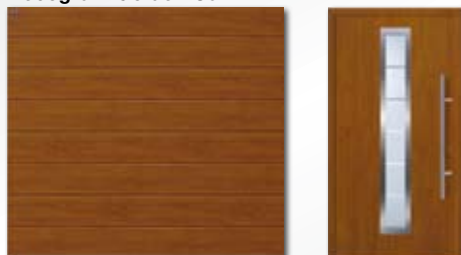

Decograin Golden Oak

RenoMatic Decograin w promocyjnych wymiarach 2375 × 2125 mm i 2500 × 2125 mm **w cenie 2790 zł* bez VAT (3013 zł* z 8% VAT) oraz RenoDoor Decograin** w promocyjnych wymiarach 1100 × 2100 mm **w cenie 3950 zł* bez VAT (4266 zł* z 8% VAT).**